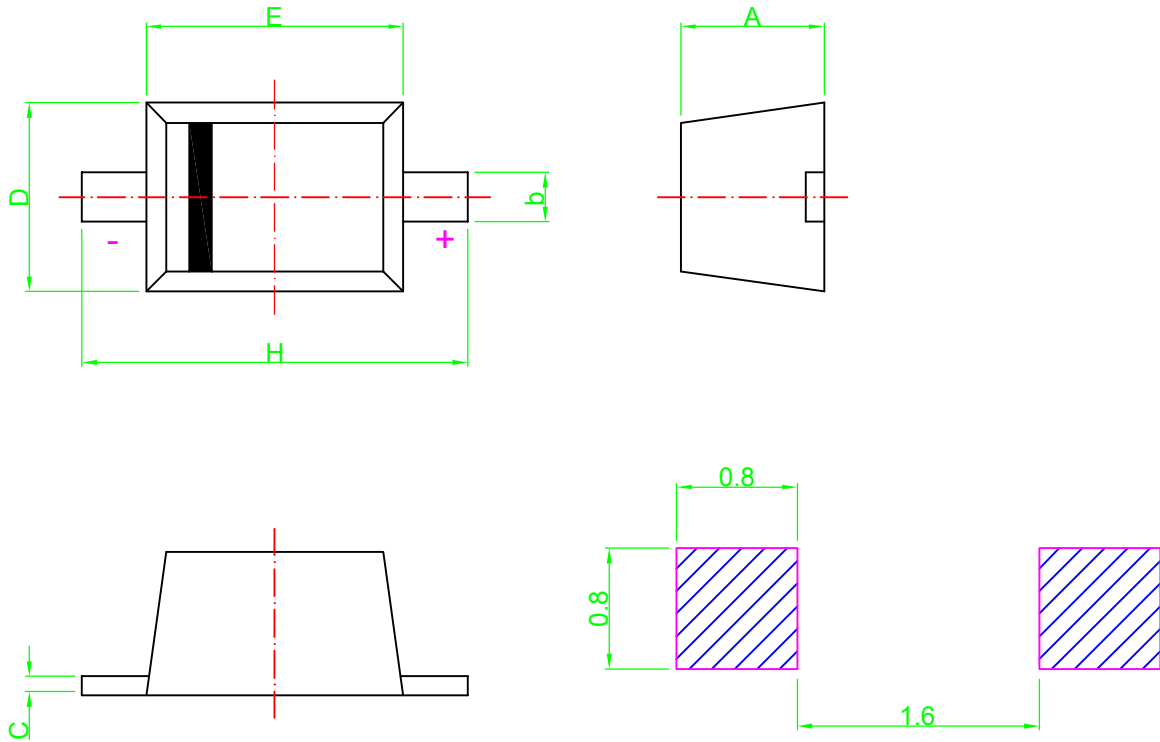

# 禁用RoHS / REACH/SS00259 之有害物質

Recommended Land Pattern

Symbol	Dimensions in Millimeters		Dimensions in Inches	
	Min	Max	Min	Max
A	0.80	1.100	0.031	0.043
b	0.25	0.40	0.010	0.016
C	0.10	0.15	0.004	0.006
D	1.15	1.35	0.045	0.053
E	1.60	1.80	0.063	0.071
H	2.30	2.80	0.091	0.110

Q'ty / Reel	Reel Size
3000pcs	7"

友順科技股份有限公司  
UNISONIC TECHNOLOGIES CO.,LTD

正式發行圖面

SCALE	mm
20:發行	0 30
SHEET	THIRD ANGLE PROJECTION
1 of 1	DR. ISSUED
ENG. 文件管理 中心	2021/01/07
APPR. UTC Doc Control Center	2021/01/07

REV: A0
PART NO: SOD-323F
DWG NO: DIM-SOD-323F-000-A0

TITLE  
SOD-323F  
Package Dimensions

20:發行	2021/01/07
1 of 1	2021/01/07
ENG. 文件管理 中心	2021/01/07
APPR. UTC Doc Control Center	2021/01/07