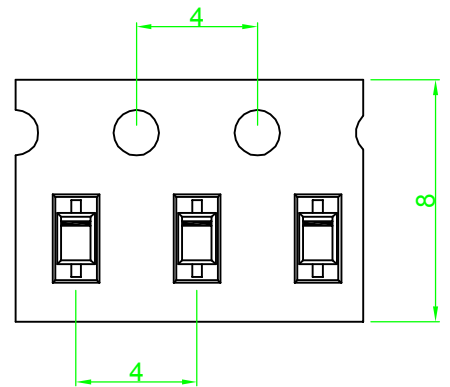

# 禁用RoHS / REACH/SS00259 之有害物質

Recommended Land Pattern

Symbol	Dimensions in Millimeters		Dimensions in Inches	
	Min	Max	Min	Max
A	0.80	1.100	0.031	0.043
b	0.25	0.40	0.010	0.016
C	0.10	0.15	0.004	0.006
D	1.15	1.35	0.045	0.053
E	1.60	1.80	0.063	0.071
H	2.30	2.80	0.091	0.110

Q'ty / Reel	Reel Size
3000pcs	7"

友順科技股份有限公司  
UNISONIC TECHNOLOGIES CO.,LTD

正式發行圖面

SCALE	mm
20:發行	0 30
SHEET	THIRD ANGLE PROJECTION
1 of 1	DR. ISSUED
ENG. 文件管理 中心	2021/01/07
APPR. UTC Doc Control Center	2021/01/07

REV: A0
PART NO: SOD-323F
DWG NO: DIM-SOD-323F-000-A0

TITLE  
SOD-323F  
Package Dimensions

20:發行	2021/01/07
1 of 1	2021/01/07
ENG. 文件管理 中心	2021/01/07
APPR. UTC Doc Control Center	2021/01/07